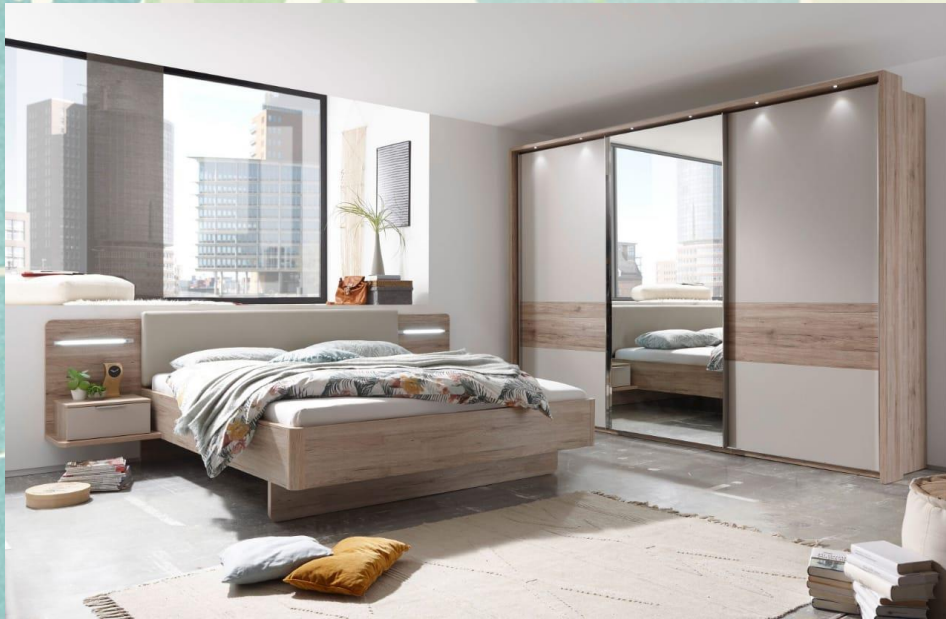

**BSD Junction Blok A3
Jl. Pahlawan Seribu, BSD City**

Royal
interior furnishing

**CUSTOM INTERIOR
TERBAIK & TERJANGKAU**

MASTER BEDROOM

**Phone/WA : 0858 7002 7900
Fax : (021) 3029 7686
Email : Cs@royalinterior.co.id**

Custom Master Bedroom dibuat sesuai ukuran ruangan, karakter dan warna favorit Anda

Material berkualitas, hemat budget jangka panjang

Harga kompetitif, gratis delivery & gratis instalasi

**Gratis Konsultasi, Gratis RAB, Gratis Desain
dengan tanda jadi**