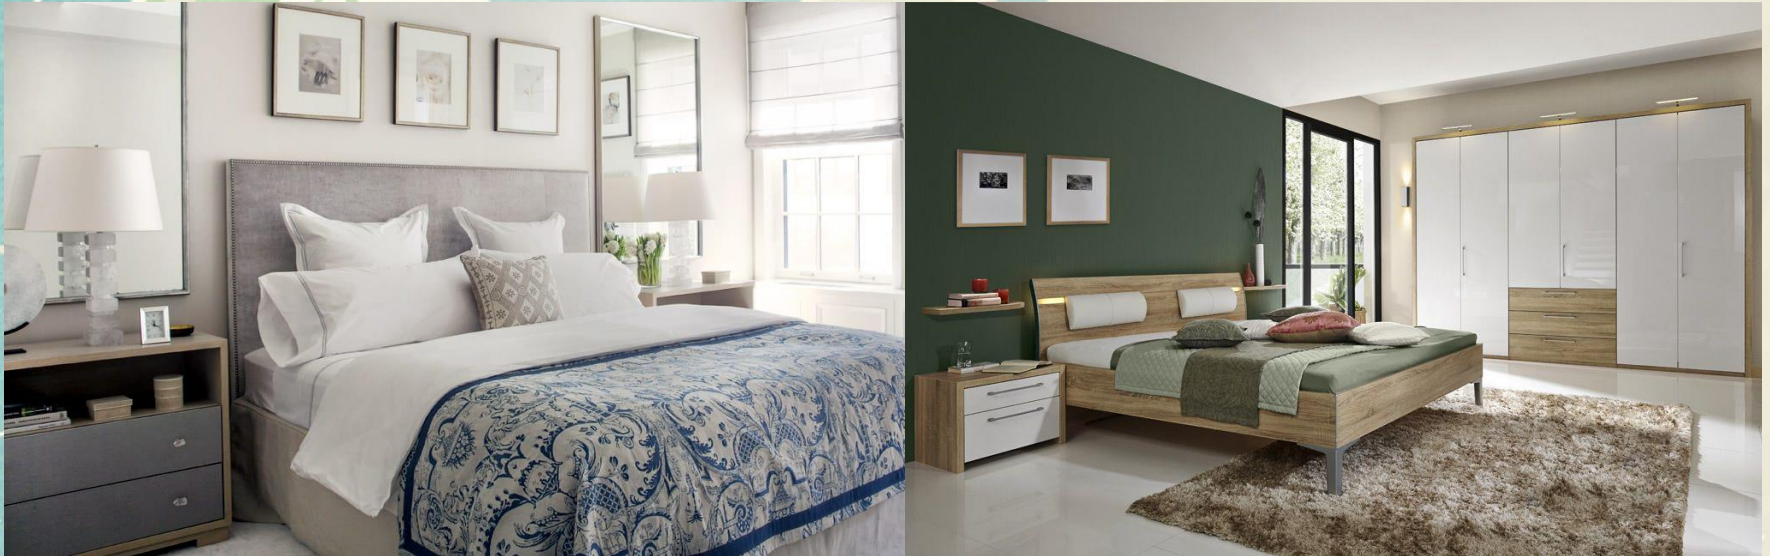

**BSD Junction Blok A3
Jl. Pahlawan Seribu, BSD City**

Royal
interior furnishing

**CUSTOM INTERIOR
TERBAIK & TERJANGKAU**

MASTER BEDROOM

**Phone/WA : 0858 7002 7900
Fax : (021) 3029 7686
Email : Cs@royalinterior.co.id**

Custom Master Bedroom dibuat sesuai ukuran ruangan, karakter dan warna favorit Anda

Material berkualitas, hemat budget jangka panjang

Harga kompetitif, gratis delivery & gratis instalasi

**Gratis Konsultasi, Gratis RAB, Gratis Desain
dengan tanda jadi**